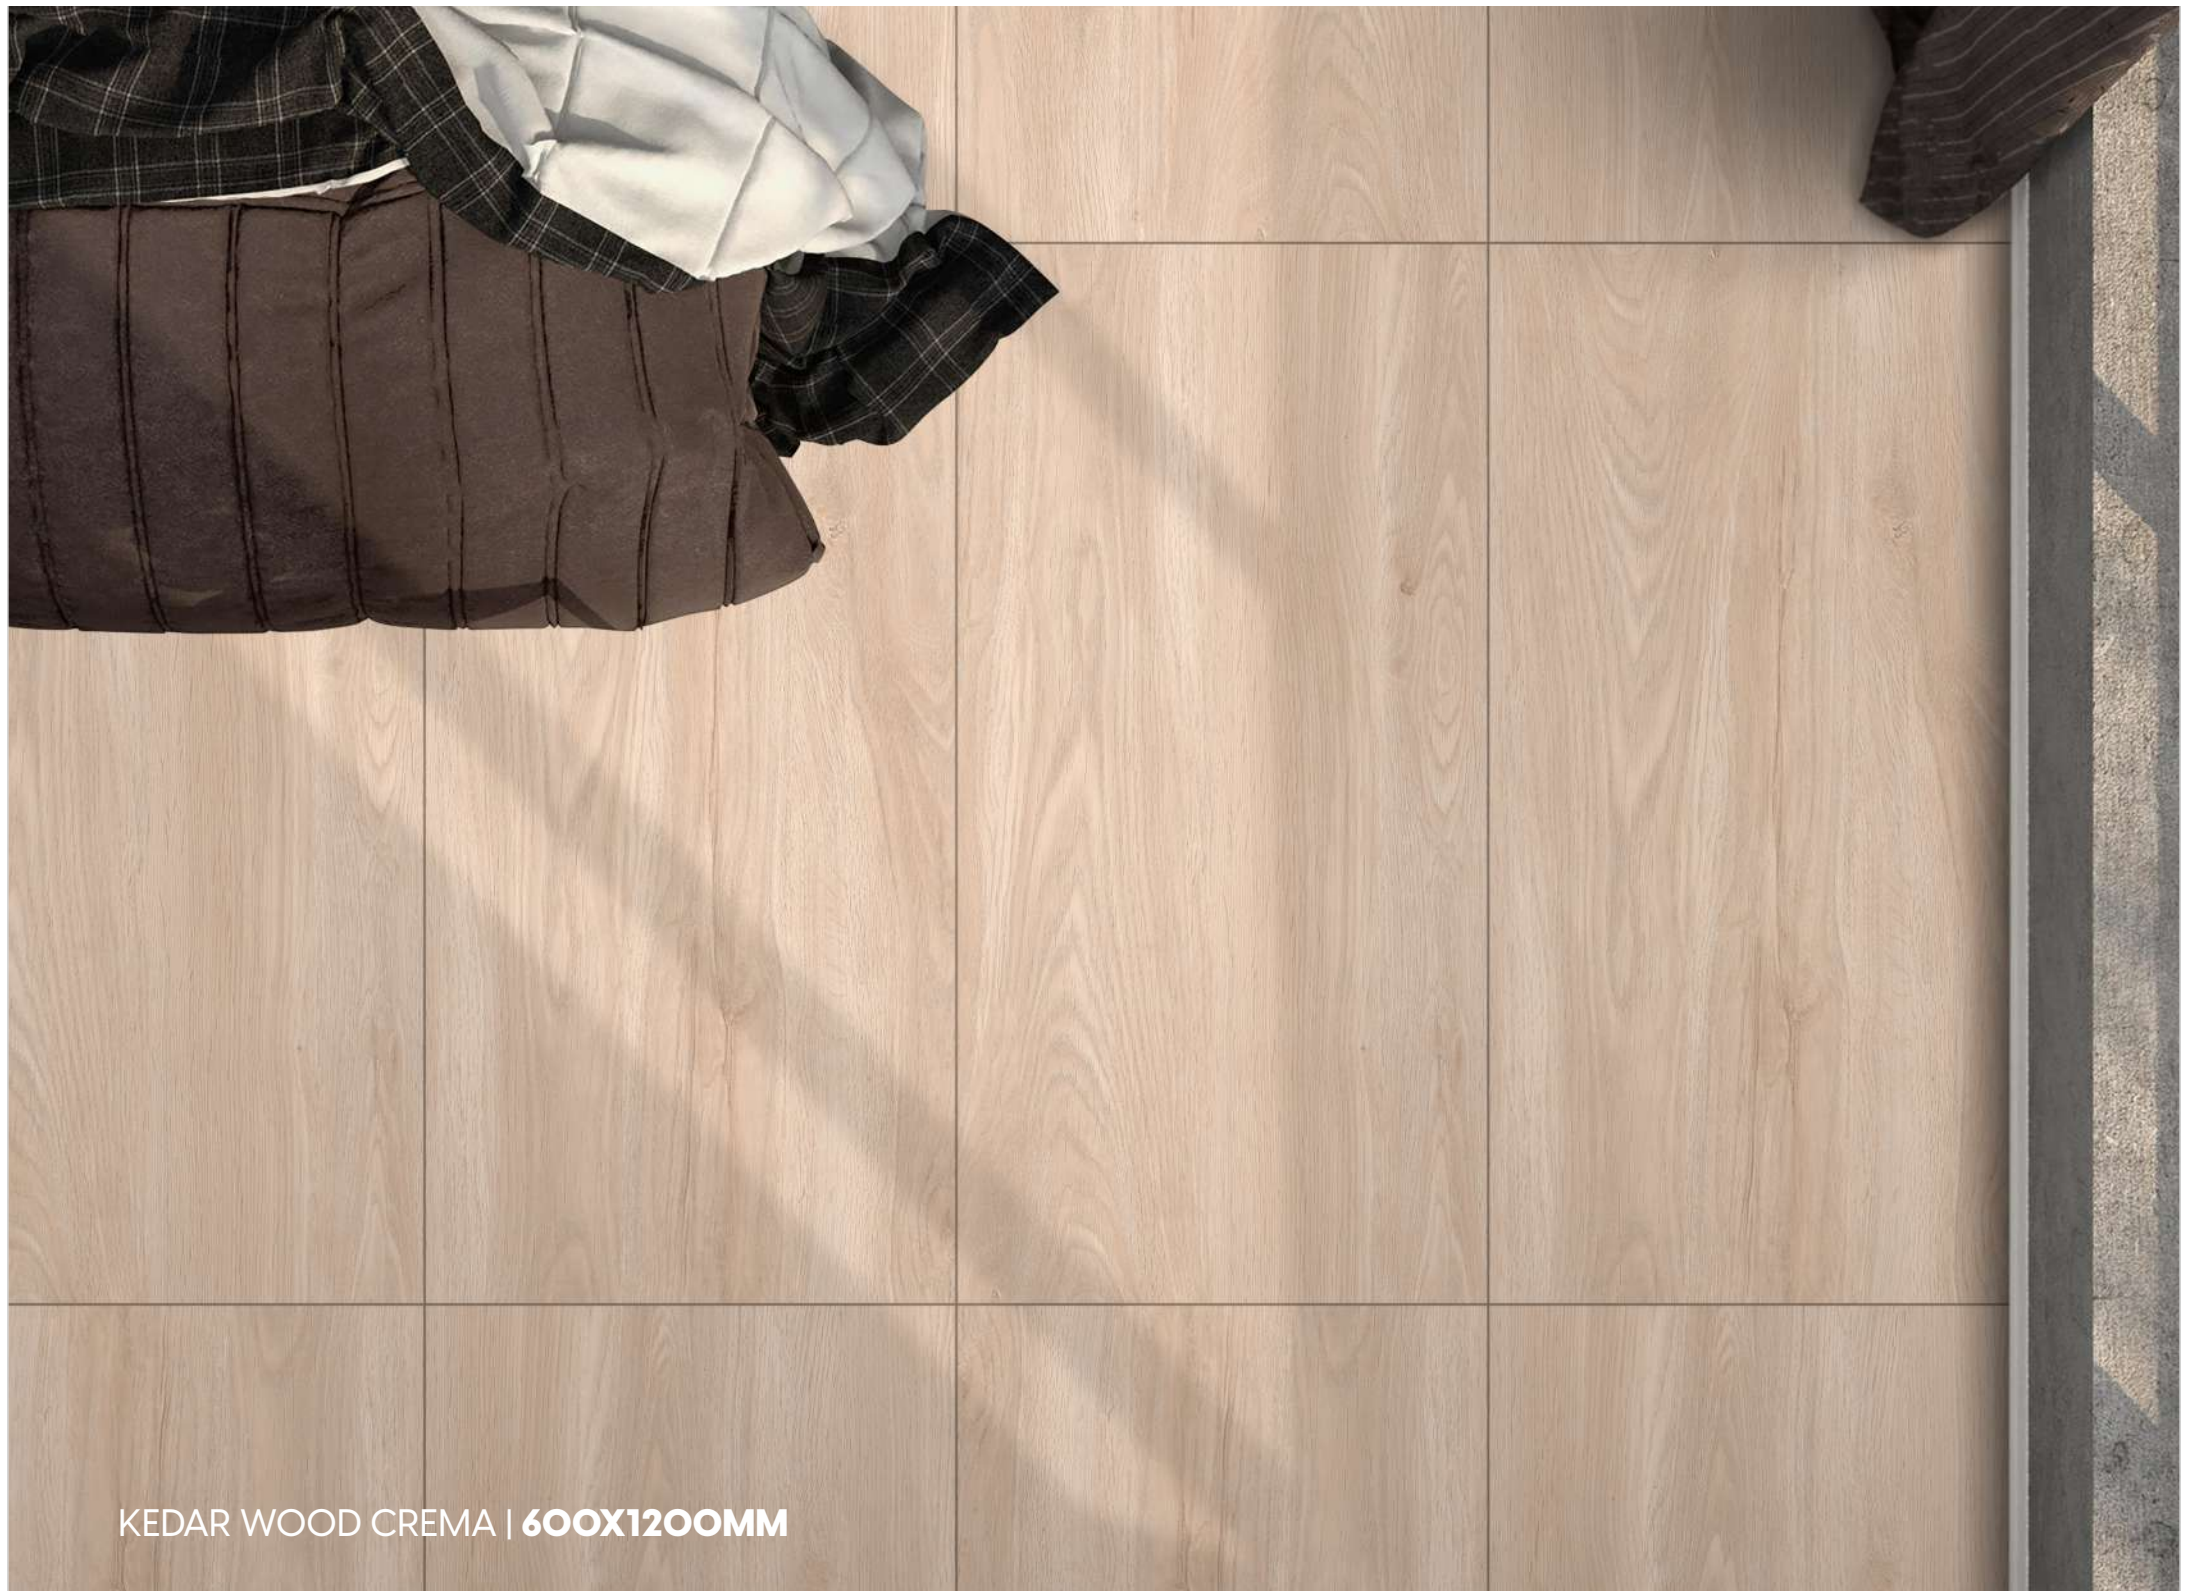

KEDAR WOOD CREMA | 600X1200MM